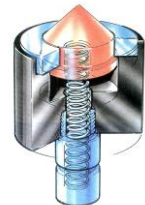

Ref. 052093

GYSMETER

Siste generasjon digital display måleverktøy, GYSMETER gjør det mulig å gjøre en rask diagnose på alle typer kjøretøy ved å gjøre det enklere under karosseri målinger (lengde, symmetri, og krysskontroll).

Dens meget enkle betjening gjør det mulig å utføre målingen av en enkel person.

Egenskaper

- **Rask og enkel måling**
- **Et unikt og patentert selvcentrerende magnetfeste system**
- **Lett vektarm**, med enkelt og lettlest display.
- Muliggjør gratis eller komparative tiltak, uten demontering av deler fra kjøretøyet i lengder fra 400 til 2650 mm.
- Drives av 2 x AA 1,5V batterier
- Kan brukes på kjøretøy i følgende situasjoner:

Gysmeter : ref. 052093

Leveres komplett med: 1 oppheng, 2 magnetiske fester, 2 dato stenger, 3 måle stenger, 31 adapter og målespisser

Rammeholder

Rettebenk

Bukk

GYS TECH Programvare

GYS TECH programvaren kan lastes ned gratis fra internett. Den gjør det mulig å lage en rapport/attest av diagnosen som bevis på sporbarhet for kunde og forsikringssekslap